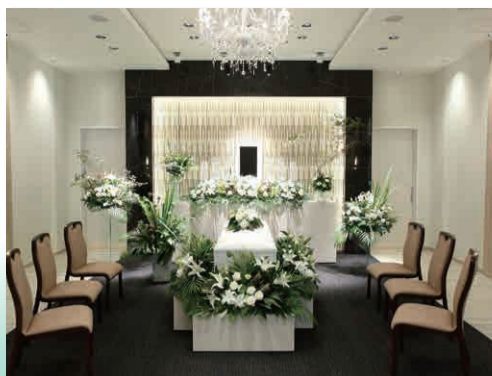

リゾートホテルのような空間でやすらぎのひと時をお過ごしください

※画像はイメージです。

家族葬の結家(ゆいか)
便利でお得なプレミアム会員

少しの
費用で
大きな安心

そよ風

★家族葬の結家(ゆいか)オープン記念キャンペーン

ご入会金通常 **10,000円** ▶ **7,000円** (7/17まで)

*初回入会金のみ、月掛金・年会費などは一切必要ありません。
*ご入会のその日からすぐに割引が適用されます。
*お一人様の加入でご家族全員が割引の対象になります。